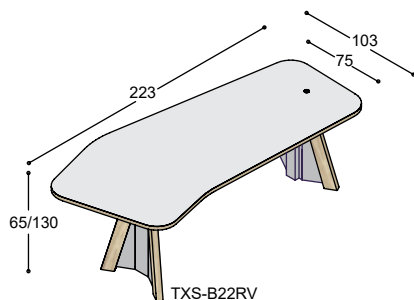

3.420,- 3.720,-

TXS-B20RV vrijstaand bureau TXS-B20RV rechts, 200x100/85cm met afgeronde hoeken, op elektrisch verstelbaar zit-sta onderstel met 2 3-hoeken ..., 4 massief eiken TXS poten in olie ..., 65/130cm hoog

blad: HPL Polaris

3.500,- 3.830,-

TXS-B20LV vrijstaand bureau TXS-B20LV links, 200x85/100cm met afgeronde hoeken, op elektrisch verstelbaar zit-sta onderstel met 2 3-hoeken ..., 4 massief eiken TXS poten in olie ..., 65/130cm hoog

3.500,- 3.830,-

TXS

TXS-B22RV vrijstaand bureau TXS-B22RV rechts, 223x103/75cm met afgeronde hoeken, op elektrisch verstelbaar zit-sta onderstel met 2 3-hoeken ..., 4 massief eiken TXS poten in olie ..., 65/130cm hoog