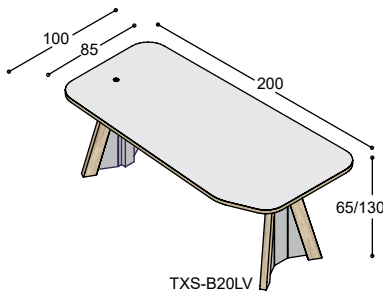

TXS-B20LV vrijstaand bureau TXS-B20LV links, 200x85/100cm met afgeronde hoeken, op elektrisch verstelbaar zit-sta onderstel met 2 3-hoeken ..., 4 massief eiken TXS poten in olie ..., 65/130cm hoog

3.500,- 3.830,-

TXS