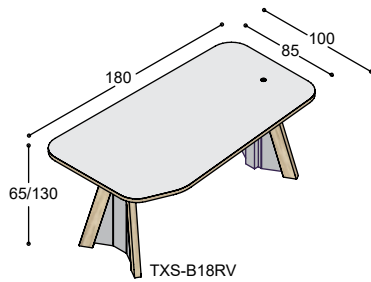

VRIJSTAANDE BUREAUS

TXS-B18RV vrijstaand bureau TXS-B18RV rechts, 180x100/85cm met afgeronde hoeken, op elektrisch verstelbaar zit-sta onderstel met 2 3-hoeken ..., 4 massief eiken TXS poten in olie ..., 65/130cm hoog

blad: HPL Polaris

3.420,- 3.720,-