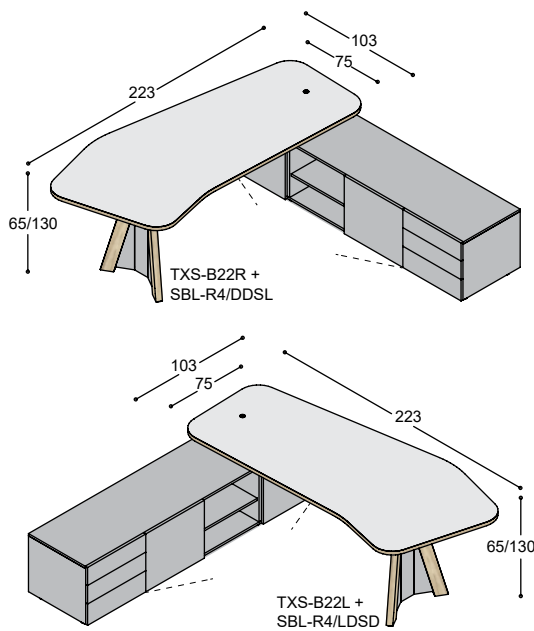

SBL-R2/DD

sideboard rechts 110x50x55cm met 2x deur

2.650,- 2.950,-

790,- 790,-
3.440,- 3.740,-

meerprijs sideboard in melamine kleur/print 150,- 150,-

TXS-B18L

bureau TXS-B18L links, 180x85/100x3cm, afgeronde hoeken, op elektrisch verstelbaar zit-sta onderstel met 3-hoek ..., 2 massief eiken TXS poten in olie ..., 65/130cm hoog

SBL-R2/DD

sideboard rechts 110x50x55cm met 2x deur

2.650,- 2.950,-

790,- 790,-
3.440,- 3.740,-

meerprijs sideboard in melamine kleur/print 150,- 150,-

TXS-B20R

bureau TXS-B20R blad 200x100/85x3cm, afgeronde hoeken, op elektrisch verstelbaar zit-sta onderstel met 3-hoek ..., 2 massief eiken TXS poten in olie ..., 65/130cm hoog

SBL-R3/DSL

sideboard rechts 165x50x55cm met vln: deur / schap / 3 laden

2.730,- 3.060,-

1.565,- 1.565,-
4.295,- 4.625,-

meerprijs sideboard in melamine kleur/print 195,- 195,-

TXS-B20L

bureau TXS-B20L blad 200x85/100x3cm, afgeronde hoeken, op elektrisch verstelbaar zit-sta onderstel met 3-hoek ..., 2 massief eiken TXS poten in olie ..., 65/130cm hoog

SBL-R3/LSD

sideboard links 165x50x55cm met vln: 3 laden / schap / deur

2.730,- 3.060,-

1.565,- 1.565,-
4.295,- 4.625,-

meerprijs sideboard in melamine kleur/print 195,- 195,-

BUREAUS OP BUREAUKAST/SIDEBOARD