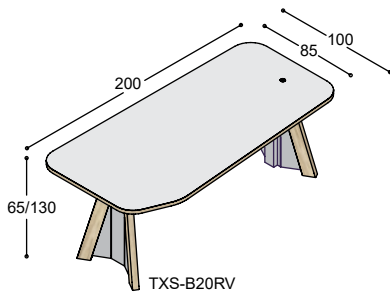

TXS-B20RV vrijstaand bureau TXS-B20RV rechts, 200x100/85cm met afgeronde hoeken, op elektrisch verstelbaar zit-sta onderstel met 2 3-hoeken ..., 4 massief eiken TXS poten in olie ..., 65/130cm hoog

blad: HPL Polaris

3.500,- 3.830,-