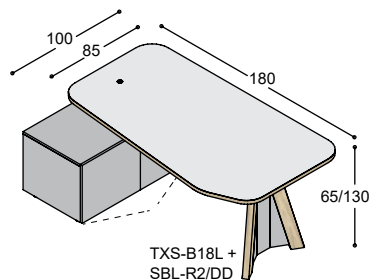

BUREAUS OP BUREAUKAST/SIDEBOARD

TXS

TXS-B16R

bureau TXS-B16R rechts, 160x100/85x3cm, afgeronde hoeken, op elektrisch verstelbaar zit-sta onderstel met 3-hoek ..., 2 massief eiken TXS poten in olie ..., 65/130cm hoog

SBL-R1/D

bureaustel rechts 55x50x55cm met deur

blad: HPL Polarís
kasten: mel. wit mel. wit

2.570,- 2.840,-

510,- 510,-
3.080,- 3.350,-

meerprijs bureaustel in melamine kleur/print 100,- 100,-

TXS-B16L

bureau TXS-B16L links, 160x100/85x3cm, afgeronde hoeken, op elektrisch verstelbaar zit-sta onderstel met 3-hoek ..., 2 massief eiken TXS poten in olie ..., 65/130cm hoog

SBL-R1/D

bureaustel links 55x50x55cm met deur

2.570,- 2.840,-

510,- 510,-
3.080,- 3.350,-

meerprijs bureaustel in melamine kleur/print 100,- 100,-

TXS-B18R

bureau TXS-B18R rechts, 180x100/85x3cm, afgeronde hoeken, op elektrisch verstelbaar zit-sta onderstel met 3-hoek ..., 2 massief eiken TXS poten in olie ..., 65/130cm hoog

SBL-R2/DD

sideboard rechts 110x50x55cm met 2x deur

2.650,- 2.950,-

790,- 790,-
3.440,- 3.740,-

meerprijs sideboard in melamine kleur/print 150,- 150,-

TXS-B18L

bureau TXS-B18L links, 180x85/100x3cm, afgeronde hoeken, op elektrisch verstelbaar zit-sta onderstel met 3-hoek ..., 2 massief eiken TXS poten in olie ..., 65/130cm hoog

SBL-R2/DD

sideboard rechts 110x50x55cm met 2x deur

2.650,- 2.950,-

790,- 790,-
3.440,- 3.740,-

meerprijs sideboard in melamine kleur/print 150,- 150,-

TXS-B20R

bureau TXS-B20R blad 200x100/85x3cm, afgeronde hoeken, op elektrisch verstelbaar zit-sta onderstel met 3-hoek ..., 2 massief eiken TXS poten in olie ..., 65/130cm hoog

SBL-R3/DSL

sideboard rechts 165x50x55cm met vln: deur / schap / 3 laden

2.730,- 3.060,-

1.565,- 1.565,-
4.295,- 4.625,-

meerprijs sideboard in melamine kleur/print 195,- 195,-

TXS-B20L

bureau TXS-B20L blad 200x85/100x3cm, afgeronde hoeken, op elektrisch verstelbaar zit-sta onderstel met 3-hoek ..., 2 massief eiken TXS poten in olie ..., 65/130cm hoog

SBL-R3/LSD

sideboard links 165x50x55cm met vln: 3 laden / schap / deur

2.730,- 3.060,-

1.565,- 1.565,-
4.295,- 4.625,-

meerprijs sideboard in melamine kleur/print 195,- 195,-