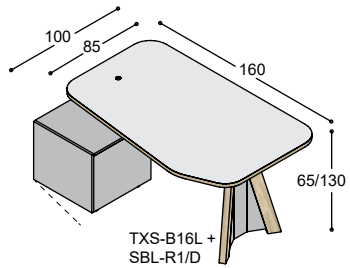

BUREAUS OP BUREAUKAST/SIDEBOARD

TXS

TXS-B16R

bureau TXS-B16R rechts, 160x100/85x3cm, afgeronde hoeken, op elektrisch verstelbaar zit-sta onderstel met 3-hoek ..., 2 massief eiken TXS poten in olie ..., 65/130cm hoog

SBL-R1/D

bureaustel rechts 55x50x55cm met deur

blad: HPL Polarís
kasten: mel. wit mel. wit

2.570,- 2.840,-

510,- 510,-
3.080,- 3.350,-

meerprijs bureaustel in melamine kleur/print 100,- 100,-

TXS-B16L

bureau TXS-B16L links, 160x100/85x3cm, afgeronde hoeken, op elektrisch verstelbaar zit-sta onderstel met 3-hoek ..., 2 massief eiken TXS poten in olie ..., 65/130cm hoog

SBL-R1/D

bureaustel links 55x50x55cm met deur

2.570,- 2.840,-

510,- 510,-
3.080,- 3.350,-

meerprijs bureaustel in melamine kleur/print 100,- 100,-

TXS-B18R

bureau TXS-B18R rechts, 180x100/85x3cm, afgeronde hoeken, op elektrisch verstelbaar zit-sta onderstel met 3-hoek ..., 2 massief eiken TXS poten in olie ..., 65/130cm hoog

SBL-R2/DD

sideboard rechts 110x50x55cm met 2x deur

2.650,- 2.950,-

790,- 790,-
3.440,- 3.740,-

meerprijs sideboard in melamine kleur/print 150,- 150,-

TXS-B18L

bureau TXS-B18L links, 180x85/100x3cm, afgeronde hoeken, op elektrisch verstelbaar zit-sta onderstel met 3-hoek ..., 2 massief eiken TXS poten in olie ..., 65/130cm hoog

SBL-R2/DD

sideboard rechts 110x50x55cm met 2x deur

2.650,- 2.950,-

790,- 790,-
3.440,- 3.740,-

meerprijs sideboard in melamine kleur/print 150,- 150,-

TXS-B20R

bureau TXS-B20R blad 200x100/85x3cm, afgeronde hoeken, op elektrisch verstelbaar zit-sta onderstel met 3-hoek ..., 2 massief eiken TXS poten in olie ..., 65/130cm hoog

SBL-R3/DSL

sideboard rechts 165x50x55cm met vln: deur / schap / 3 laden

2.730,- 3.060,-

1.565,- 1.565,-
4.295,- 4.625,-

meerprijs sideboard in melamine kleur/print 195,- 195,-

TXS-B20L

bureau TXS-B20L blad 200x85/100x3cm, afgeronde hoeken, op elektrisch verstelbaar zit-sta onderstel met 3-hoek ..., 2 massief eiken TXS poten in olie ..., 65/130cm hoog

SBL-R3/LSD

sideboard links 165x50x55cm met vln: 3 laden / schap / deur

2.730,- 3.060,-

1.565,- 1.565,-
4.295,- 4.625,-

meerprijs sideboard in melamine kleur/print 195,- 195,-