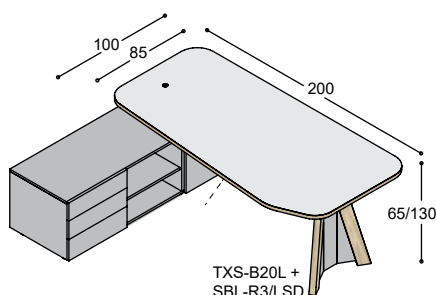

BUREAUS OP BUREAUKAST/SIDEBOARD

TXS

TXS-B16R

bureau TXS-B16R rechts, 160x100/85x3cm, afgeronde hoeken, op elektrisch verstelbaar zit-sta onderstel met 3-hoek ..., 2 massief eiken TXS poten in olie ..., 65/130cm hoog

SBL-R1/D

bureaustel rechts 55x50x55cm met deur

blad: HPL Polarís
kasten: mel. wit mel. wit

2.570,- 2.840,-

510,- 510,-
3.080,- 3.350,-

meerprijs bureaustel in melamine kleur/print 100,- 100,-

TXS-B16L

bureau TXS-B16L links, 160x100/85x3cm, afgeronde hoeken, op elektrisch verstelbaar zit-sta onderstel met 3-hoek ..., 2 massief eiken TXS poten in olie ..., 65/130cm hoog

SBL-R1/D

bureaustel links 55x50x55cm met deur

2.570,- 2.840,-

510,- 510,-
3.080,- 3.350,-

meerprijs bureaustel in melamine kleur/print 100,- 100,-

TXS-B18R

bureau TXS-B18R rechts, 180x100/85x3cm, afgeronde hoeken, op elektrisch verstelbaar zit-sta onderstel met 3-hoek ..., 2 massief eiken TXS poten in olie ..., 65/130cm hoog

SBL-R2/DD

sideboard rechts 110x50x55cm met 2x deur

2.650,- 2.950,-

790,- 790,-
3.440,- 3.740,-

meerprijs sideboard in melamine kleur/print 150,- 150,-

TXS-B18L

bureau TXS-B18L links, 180x85/100x3cm, afgeronde hoeken, op elektrisch verstelbaar zit-sta onderstel met 3-hoek ..., 2 massief eiken TXS poten in olie ..., 65/130cm hoog

SBL-R2/DD

sideboard rechts 110x50x55cm met 2x deur

2.650,- 2.950,-

790,- 790,-
3.440,- 3.740,-

meerprijs sideboard in melamine kleur/print 150,- 150,-

TXS-B20R

bureau TXS-B20R blad 200x100/85x3cm, afgeronde hoeken, op elektrisch verstelbaar zit-sta onderstel met 3-hoek ..., 2 massief eiken TXS poten in olie ..., 65/130cm hoog

SBL-R3/DSL

sideboard rechts 165x50x55cm met vln: deur / schap / 3 laden

2.730,- 3.060,-

1.565,- 1.565,-
4.295,- 4.625,-

meerprijs sideboard in melamine kleur/print 195,- 195,-

TXS-B20L

bureau TXS-B20L blad 200x85/100x3cm, afgeronde hoeken, op elektrisch verstelbaar zit-sta onderstel met 3-hoek ..., 2 massief eiken TXS poten in olie ..., 65/130cm hoog

SBL-R3/LSD

sideboard links 165x50x55cm met vln: 3 laden / schap / deur

2.730,- 3.060,-

1.565,- 1.565,-
4.295,- 4.625,-

meerprijs sideboard in melamine kleur/print 195,- 195,-