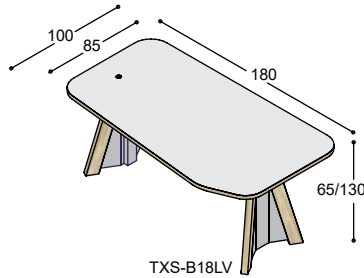

VRIJSTAANDE BUREAUS

	blad:	HPL	Polaris
TXS-B16RV	vrijstaand bureau TXS-B16RV rechts, 160x100/85cm met afgeronde hoeken, op elektrisch verstelbaar zit-sta onderstel met 2 3-hoeken ..., 4 massief eiken TXS poten in olie ..., 65/130cm hoog	3.340,-	3.610,-
TXS-B16LV	vrijstaand bureau TXS-B16LV links, 160x85/100cm met afgeronde hoeken, op elektrisch verstelbaar zit-sta onderstel met 2 3-hoeken ..., 4 massief eiken TXS poten in olie ..., 65/130cm hoog	3.340,-	3.610,-

VRIJSTAANDE BUREAUS

TXS-B18RV vrijstaand bureau TXS-B18RV rechts, 180x100/85cm met afgeronde hoeken, op elektrisch verstelbaar zit-sta onderstel met 2 3-hoeken ..., 4 massief eiken TXS poten in olie ..., 65/130cm hoog

blad: HPL Polaris

3.420,- 3.720,-

TXS-B18LV vrijstaand bureau TXS-B18LV links, 180x85/100cm met afgeronde hoeken, op elektrisch verstelbaar zit-sta onderstel met 2 3-hoeken ..., 4 massief eiken TXS poten in olie ..., 65/130cm hoog