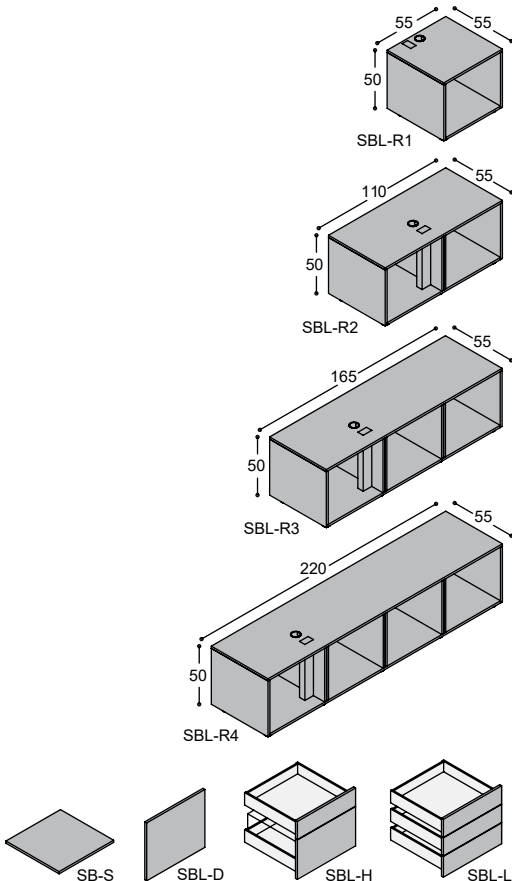

BUREAUKASTEN / SIDEBOARDS

		melamine wit	melamine kleur/print	TXS
SBL-R1/...	sideboard open romp 55x50cm, 55cm diep	405,-	490,-	
SBL-R2/...	sideboard open romp 110x50cm, 55cm diep	580,-	700,-	
SBL-R3/...	sideboard open romp 165x50cm, 55cm diep	775,-	920,-	
SBL-R4/...	sideboard open romp 220x50cm, 55cm diep	1.030,-	1.240,-	
SB-S	open vak met verstelbaar schap	35,-	45,-	
SBL-D	deur (zonder schap)	105,-	120,-	
SBL-H	A6 lade & A4 hangmaplade + pennenbakje	565,-	590,-	
SBL-L	3x A6 lade + pennenbakje	650,-	675,-	
CS	kastslot op deur	45,-		
CSL/CSR	centraal slot op laden, links of rechts	65,-