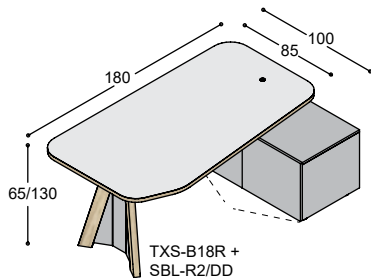

BUREAUS OP BUREAUKAST/SIDEBOARD

TXS

TXS-B16R

bureau TXS-B16R rechts, 160x100/85x3cm, afgeronde hoeken, op elektrisch verstelbaar zit-sta onderstel met 3-hoek ..., 2 massief eiken TXS poten in olie ..., 65/130cm hoog

SBL-R1/D

bureaustel rechts 55x50x55cm met deur

blad: HPL Polarís
kasten: mel. wit mel. wit

2.570,- 2.840,-

510,- 510,-
3.080,- 3.350,-

meerprijs bureaustel in melamine kleur/print 100,- 100,-

TXS-B16L

bureau TXS-B16L links, 160x100/85x3cm, afgeronde hoeken, op elektrisch verstelbaar zit-sta onderstel met 3-hoek ..., 2 massief eiken TXS poten in olie ..., 65/130cm hoog

SBL-R1/D

bureaustel links 55x50x55cm met deur

2.570,- 2.840,-

510,- 510,-
3.080,- 3.350,-

meerprijs bureaustel in melamine kleur/print 100,- 100,-

TXS-B18R

bureau TXS-B18R rechts, 180x100/85x3cm, afgeronde hoeken, op elektrisch verstelbaar zit-sta onderstel met 3-hoek ..., 2 massief eiken TXS poten in olie ..., 65/130cm hoog

SBL-R2/DD

sideboard rechts 110x50x55cm met 2x deur

2.650,- 2.950,-

790,- 790,-
3.440,- 3.740,-

meerprijs sideboard in melamine kleur/print 150,- 150,-

TXS-B18L

bureau TXS-B18L links, 180x85/100x3cm, afgeronde hoeken, op elektrisch verstelbaar zit-sta onderstel met 3-hoek ..., 2 massief eiken TXS poten in olie ..., 65/130cm hoog

SBL-R2/DD

sideboard rechts 110x50x55cm met 2x deur

2.650,- 2.950,-

790,- 790,-
3.440,- 3.740,-

meerprijs sideboard in melamine kleur/print 150,- 150,-

TXS-B20R

bureau TXS-B20R blad 200x100/85x3cm, afgeronde hoeken, op elektrisch verstelbaar zit-sta onderstel met 3-hoek ..., 2 massief eiken TXS poten in olie ..., 65/130cm hoog

SBL-R3/DSL

sideboard rechts 165x50x55cm met vln: deur / schap / 3 laden

2.730,- 3.060,-

1.565,- 1.565,-
4.295,- 4.625,-

meerprijs sideboard in melamine kleur/print 195,- 195,-

TXS-B20L

bureau TXS-B20L blad 200x85/100x3cm, afgeronde hoeken, op elektrisch verstelbaar zit-sta onderstel met 3-hoek ..., 2 massief eiken TXS poten in olie ..., 65/130cm hoog

SBL-R3/LSD

sideboard links 165x50x55cm met vln: 3 laden / schap / deur

2.730,- 3.060,-

1.565,- 1.565,-
4.295,- 4.625,-

meerprijs sideboard in melamine kleur/print 195,- 195,-