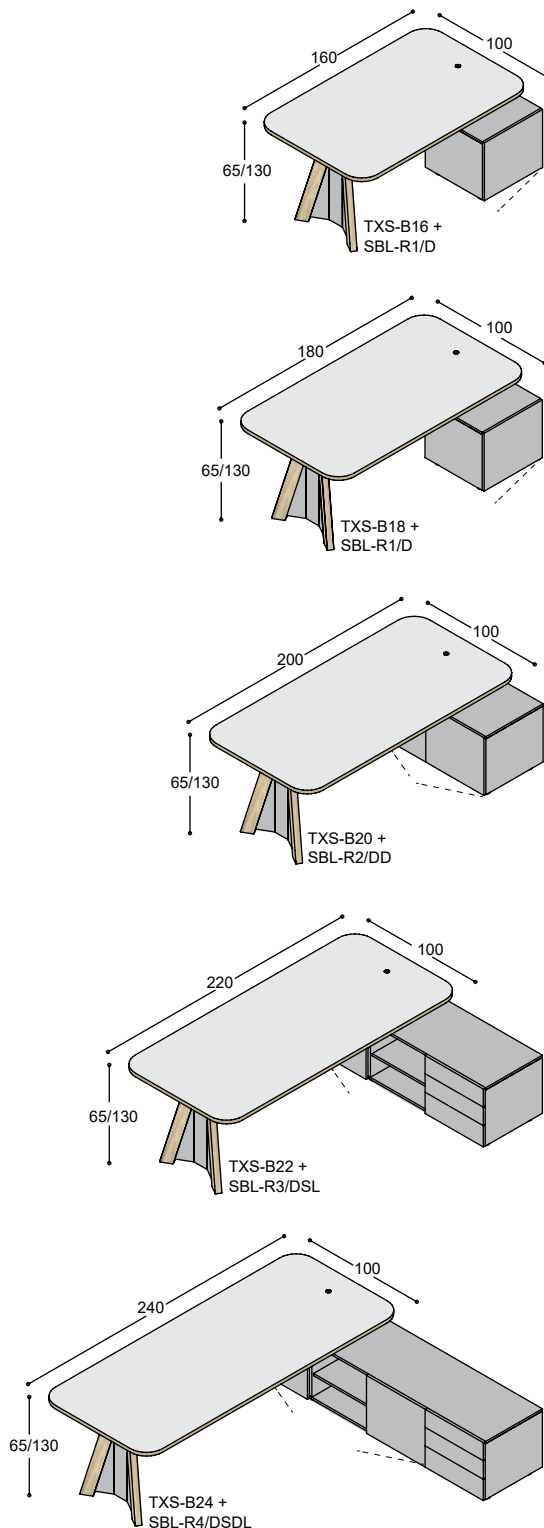

COLLECTIE TXS-ZS

De zit-sta bureau's TXS hebben een 3cm dik blad met afgeronde hoeken / vormen. Deze bureaus kunnen rusten op een bureaustel / sideboard of als vrijstaande zit-sta werktafel besteld worden. De hoogte is elektrisch verstelbaar van 65 t/m 130cm

kolom HPL: bladen in HPL op 30mm MDF (32mm dik), ABS bladrand, op schuine massief eiken poten 9x4.5cm in olie..., 3-hoeken effectak... bureaustel / sideboard in melamine W10410SD wit

kolom Polaris: bladen Polaris op 30mm MDF (32mm dik), bladrand 2mm eiken, schuine massief eiken poten 9x4.5mm olie..., 3-hoeken effectlak... bureaustel / sideboard in melamine W10410SD wit (kleuren olie zijn vergelijkbaar met de stalen van eiken fineer)

BUREAUS OP BUREAUSTEL/SIDEBOARD

blad: HPL Polaris
kasten: mel. wit mel. wit

		HPL mel. wit	Polaris mel. wit
TXS-B16	bureau TXS-B16 blad 160x100x3cm met afgeronde hoeken, op elektrisch verstelbaar zit-sta onderstel met 3-hoek ..., 2 massief eiken TXS poten in olie ..., 65/130cm hoog	2.570,-	2.840,-
SBL-R1/D	bureaustel rechts 55x50x55cm met deur (ook met bureaustel links te bestellen)	~~510,-~~ 3.080,-	~~510,-~~ 3.350,-
	meerprijs bureaustel in melamine kleur/print	100,-	100,-
TXS-B18	bureau TXS-B18 blad 180x100x3cm met afgeronde hoeken, op elektrisch verstelbaar zit-sta onderstel met 3-hoek ..., 2 massief eiken TXS poten in olie ..., 65/130cm hoog	2.650,-	2.950,-
SBL-R1/D	bureaustel rechts 55x50x55cm met deur (ook met bureaustel links te bestellen)	~~510,-~~ 3.160,-	~~510,-~~ 3.460,-
	meerprijs bureaustel in melamine kleur/print	100,-	100,-
TXS-B20	bureau TXS-B20 blad 200x100x3cm met afgeronde hoeken, op elektrisch verstelbaar zit-sta onderstel met 3-hoek ..., 2 massief eiken TXS poten in olie ..., 65/130cm hoog	2.730,-	3.060,-
SBL-R2/DD	sideboard rechts 110x50x55cm met 2x deur (ook met sideboard links te bestellen)	~~790,-~~ 3.520,-	~~790,-~~ 3.850,-
	meerprijs sideboard in melamine kleur/print	150,-	150,-
TXS-B22	bureau TXS-B22 blad 220x100x3cm met afgeronde hoeken, op elektrisch verstelbaar zit-sta onderstel met 3-hoek ..., 2 massief eiken TXS poten in olie ..., 65/130cm hoog	2.820,-	3.180,-
SBL-R3/DSL	sideboard rechts 165x50x55cm met vlnr: deur / schap / 3 laden (ook met sideboard links te bestellen)	~~1.565,-~~ 4.385,-	~~1.565,-~~ 4.745,-
	meerprijs sideboard in melamine kleur/print	195,-	195,-
TXS-B24	bureau TXS-B22 blad 240x100x3cm met afgeronde hoeken, op elektrisch verstelbaar zit-sta onderstel met 3-hoek ..., 2 massief eiken TXS poten in olie ..., 65/130cm hoog	2.900,-	3.290,-
SBL-R4/DSDL	sideboard rechts 215x50x55cm met vlnr: deur / schap / deur / 3 laden (ook met sideboard links te bestellen)	~~1.925,-~~ 4.825,-	~~1.925,-~~ 5.215,-
	meerprijs sideboard in melamine kleur/print	275,-	275,-

TXS