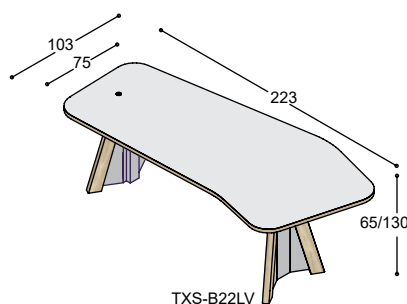

blad: HPL Polaris

3.500,- 3.830,-

TXS-B20LV vrijstaand bureau TXS-B20LV links, 200x85/100cm met afgeronde hoeken, op elektrisch verstelbaar zit-sta onderstel met 2 3-hoeken ..., 4 massief eiken TXS poten in olie ..., 65/130cm hoog

3.500,- 3.830,-

TXS

TXS-B22RV vrijstaand bureau TXS-B22RV rechts, 223x103/75cm met afgeronde hoeken, op elektrisch verstelbaar zit-sta onderstel met 2 3-hoeken ..., 4 massief eiken TXS poten in olie ..., 65/130cm hoog

blad: HPL Polaris

3.580,- 3.940,-

TXS-B22LV vrijstaand bureau TXS-B22LV links, 223x75/100cm met afgeronde hoeken, op elektrisch verstelbaar zit-sta onderstel met 2 3-hoeken ..., 4 massief eiken TXS poten in olie ..., 65/130cm hoog