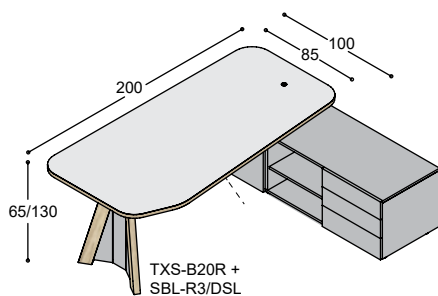

BUREAUS OP BUREAUKAST/SIDEBOARD

TXS

TXS-B16R

bureau TXS-B16R rechts, 160x100/85x3cm, afgeronde hoeken, op elektrisch verstelbaar zit-sta onderstel met 3-hoek ..., 2 massief eiken TXS poten in olie ..., 65/130cm hoog

SBL-R1/D

bureaustel rechts 55x50x55cm met deur

blad: HPL Polarís
kasten: mel. wit mel. wit

2.570,- 2.840,-

510,- 510,-
3.080,- 3.350,-

meerprijs bureaustel in melamine kleur/print 100,- 100,-

TXS-B16L

bureau TXS-B16L links, 160x100/85x3cm, afgeronde hoeken, op elektrisch verstelbaar zit-sta onderstel met 3-hoek ..., 2 massief eiken TXS poten in olie ..., 65/130cm hoog

SBL-R1/D

bureaustel links 55x50x55cm met deur

2.570,- 2.840,-

510,- 510,-
3.080,- 3.350,-

meerprijs bureaustel in melamine kleur/print 100,- 100,-

TXS-B18R

bureau TXS-B18R rechts, 180x100/85x3cm, afgeronde hoeken, op elektrisch verstelbaar zit-sta onderstel met 3-hoek ..., 2 massief eiken TXS poten in olie ..., 65/130cm hoog

SBL-R2/DD

sideboard rechts 110x50x55cm met 2x deur

2.650,- 2.950,-

790,- 790,-
3.440,- 3.740,-

meerprijs sideboard in melamine kleur/print 150,- 150,-

TXS-B18L

bureau TXS-B18L links, 180x85/100x3cm, afgeronde hoeken, op elektrisch verstelbaar zit-sta onderstel met 3-hoek ..., 2 massief eiken TXS poten in olie ..., 65/130cm hoog

SBL-R2/DD

sideboard rechts 110x50x55cm met 2x deur

2.650,- 2.950,-

790,- 790,-
3.440,- 3.740,-

meerprijs sideboard in melamine kleur/print 150,- 150,-

TXS-B20R

bureau TXS-B20R blad 200x100/85x3cm, afgeronde hoeken, op elektrisch verstelbaar zit-sta onderstel met 3-hoek ..., 2 massief eiken TXS poten in olie ..., 65/130cm hoog

SBL-R3/DSL

sideboard rechts 165x50x55cm met vln: deur / schap / 3 laden

2.730,- 3.060,-

1.565,- 1.565,-
4.295,- 4.625,-

meerprijs sideboard in melamine kleur/print 195,- 195,-

TXS-B20L

bureau TXS-B20L blad 200x85/100x3cm, afgeronde hoeken, op elektrisch verstelbaar zit-sta onderstel met 3-hoek ..., 2 massief eiken TXS poten in olie ..., 65/130cm hoog

SBL-R3/LSD

sideboard links 165x50x55cm met vln: 3 laden / schap / deur

2.730,- 3.060,-

1.565,- 1.565,-
4.295,- 4.625,-

meerprijs sideboard in melamine kleur/print 195,- 195,-