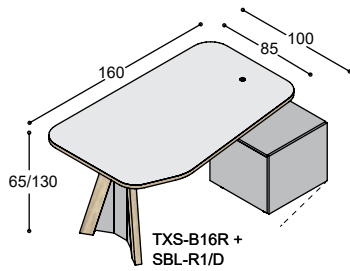

BUREAUS OP BUREAUKAST/SIDEBOARD

TXS

TXS-B16R

bureau TXS-B16R rechts, 160x100/85x3cm, afgeronde hoeken, op elektrisch verstelbaar zit-sta onderstel met 3-hoek ..., 2 massief eiken TXS poten in olie ..., 65/130cm hoog

SBL-R1/D

bureaustel rechts 55x50x55cm met deur

blad: HPL Polarís
kasten: mel. wit mel. wit

2.570,- 2.840,-

510,- 510,-
3.080,- 3.350,-

meerprijs bureaustel in melamine kleur/print 100,- 100,-

TXS-B16L

bureau TXS-B16L links, 160x100/85x3cm, afgeronde hoeken, op elektrisch verstelbaar zit-sta onderstel met 3-hoek ..., 2 massief eiken TXS poten in olie ..., 65/130cm hoog

SBL-R1/D

bureaustel links 55x50x55cm met deur

2.570,- 2.840,-

510,- 510,-
3.080,- 3.350,-

meerprijs bureaustel in melamine kleur/print 100,- 100,-

TXS-B18R

bureau TXS-B18R rechts, 180x100/85x3cm, afgeronde hoeken, op elektrisch verstelbaar zit-sta onderstel met 3-hoek ..., 2 massief eiken TXS poten in olie ..., 65/130cm hoog

SBL-R2/DD

sideboard rechts 110x50x55cm met 2x deur

2.650,- 2.950,-

790,- 790,-
3.440,- 3.740,-

meerprijs sideboard in melamine kleur/print 150,- 150,-

TXS-B18L

bureau TXS-B18L links, 180x85/100x3cm, afgeronde hoeken, op elektrisch verstelbaar zit-sta onderstel met 3-hoek ..., 2 massief eiken TXS poten in olie ..., 65/130cm hoog

SBL-R2/DD

sideboard rechts 110x50x55cm met 2x deur

2.650,- 2.950,-

790,- 790,-
3.440,- 3.740,-

meerprijs sideboard in melamine kleur/print 150,- 150,-

TXS-B20R

bureau TXS-B20R blad 200x100/85x3cm, afgeronde hoeken, op elektrisch verstelbaar zit-sta onderstel met 3-hoek ..., 2 massief eiken TXS poten in olie ..., 65/130cm hoog

SBL-R3/DSL

sideboard rechts 165x50x55cm met vln: deur / schap / 3 laden

2.730,- 3.060,-

1.565,- 1.565,-
4.295,- 4.625,-

meerprijs sideboard in melamine kleur/print 195,- 195,-

TXS-B20L

bureau TXS-B20L blad 200x85/100x3cm, afgeronde hoeken, op elektrisch verstelbaar zit-sta onderstel met 3-hoek ..., 2 massief eiken TXS poten in olie ..., 65/130cm hoog

SBL-R3/LSD

sideboard links 165x50x55cm met vln: 3 laden / schap / deur

2.730,- 3.060,-

1.565,- 1.565,-
4.295,- 4.625,-

meerprijs sideboard in melamine kleur/print 195,- 195,-