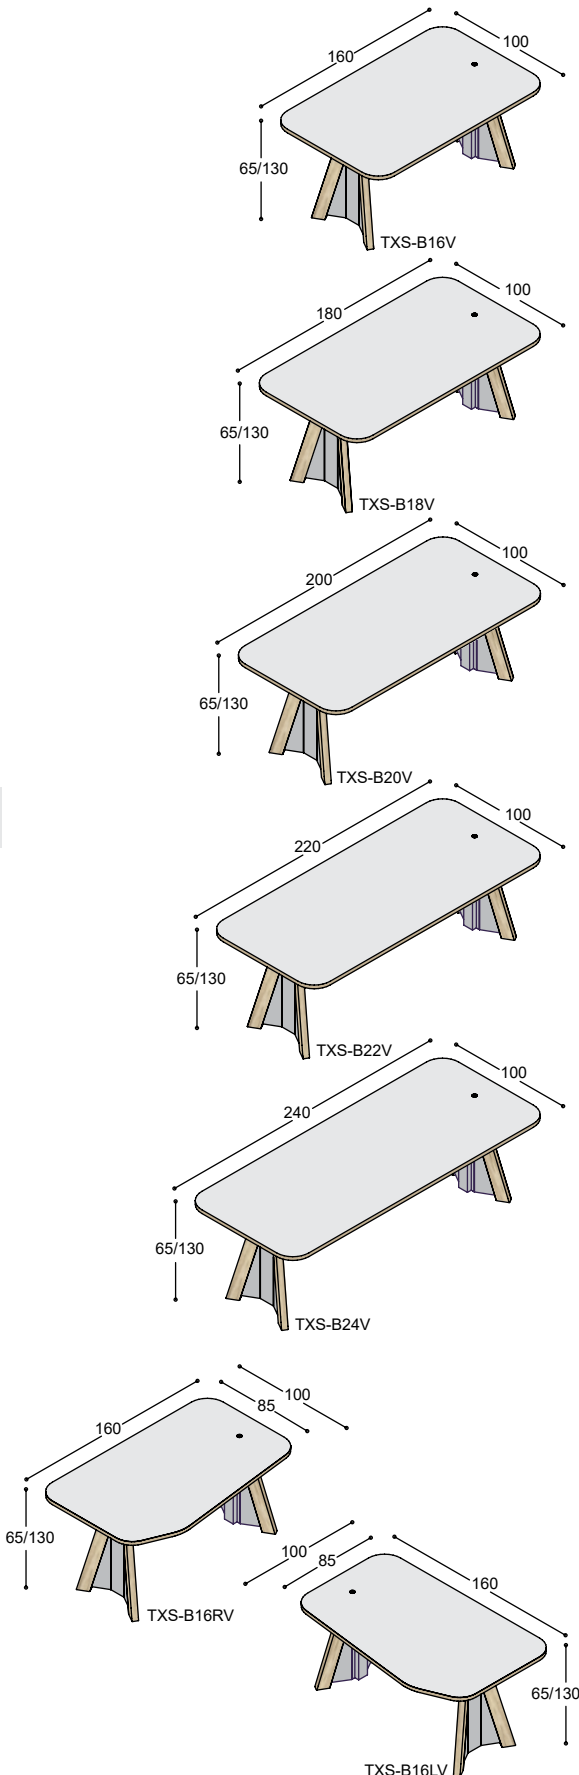

De zit-sta bureau's TXS kunnen ook als vrijstaand model besteld worden op 4 massief eiken poten in olie ..., de 3-hoeken daar tussen in effectlak... en de bladen weer in HPL of Polaris. Hoogte elektrisch verstelbaar van 65 t/m 130cm

kolom HPL: bladen HPL op 30mm MDF (32mm dik), ABS bladrand, schuine massief eiken poten 9x4.5cm in olie..., 3-hoeken effectlak...

kolom Polaris: bladen Polaris op 30mm MDF (32mm dik), 2mm eiken rand, schuine massief eiken poten 9x4.5mm in olie..., 3-hoeken effectlak (kleuren olie zijn vergelijkbaar met de stalen van eiken fineer)

VRIJSTAANDE BUREAUS

	blad:	HPL	Polaris
TXS-B16V	vrijstaand bureau TXS-B16V, 160x100x3cm, afgeronde hoeken, op elektrisch verstelbaar zit-sta onderstel met 2 3-hoeken ..., 4 massief eiken TXS poten in olie ..., 65/130cm hoog	3.340,-	3.610,-
TXS-B18V	vrijstaand bureau TXS-B18V, 180x100x3cm, afgeronde hoeken, op elektrisch verstelbaar zit-sta onderstel met 2 3-hoeken ..., 4 massief eiken TXS poten in olie ..., 65/130cm hoog	3.420,-	3.720,-
TXS-B20V	vrijstaand bureau TXS-B20V, 200x100x3cm, afgeronde hoeken, op elektrisch verstelbaar zit-sta onderstel met 2 3-hoeken ..., 4 massief eiken TXS poten in olie ..., 65/130cm hoog	3.500,-	3.830,-
TXS-B22V	vrijstaand bureau TXS-B22V, 220x100x3cm, afgeronde hoeken, op elektrisch verstelbaar zit-sta onderstel met 2 3-hoeken ..., 4 massief eiken TXS poten in olie ..., 65/130cm hoog	3.580,-	3.940,-
TXS-B24V	vrijstaand bureau TXS-B24V, 240x100x3cm, afgeronde hoeken, op elektrisch verstelbaar zit-sta onderstel met 2 3-hoeken ..., 4 massief eiken TXS poten in olie ..., 65/130cm hoog	3.660,-	4.050,-

VRIJSTAANDE BUREAUS

	blad:	HPL	Polaris
TXS-B16RV	vrijstaand bureau TXS-B16RV rechts, 160x100/85cm met afgeronde hoeken, op elektrisch verstelbaar zit-sta onderstel met 2 3-hoeken ..., 4 massief eiken TXS poten in olie ..., 65/130cm hoog	3.340,-	3.610,-
TXS-B16LV	vrijstaand bureau TXS-B16LV links, 160x85/100cm met afgeronde hoeken, op elektrisch verstelbaar zit-sta onderstel met 2 3-hoeken ..., 4 massief eiken TXS poten in olie ..., 65/130cm hoog	3.340,-	3.610,-